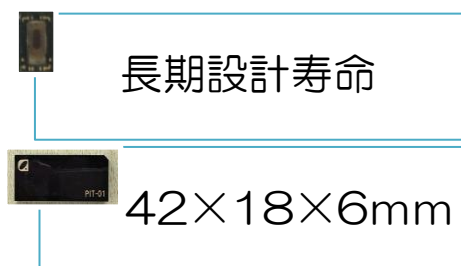

光 ID タグ

光通信を採用し高速、長距離を兼ね備えた次世代デバイス

特徴

1

高速通信

動体へのデータ通信を実現した高速書き込み

2

メモリ搭載

最大 64k バイトのメモリを搭載し
データファイルの相互通信を実現

3

指向性/長距離通信

光通信により長距離かつ狙ったデバイスと通信

4

小型/長寿命化

専用 LSI を搭載し長期寿命を実現