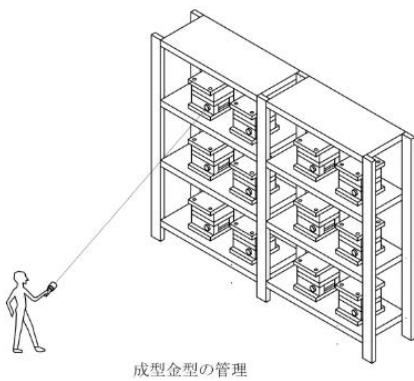

## 搭載例

### FAライン

検査値、良否判定やロットナンバーなどを自動書き込み、不良検出やトレーサビリティにつなげる

### 工程管理

相互通信が可能な為に、サーバーレスで初期流動の確認や解析を容易に実現

### 在庫管理

長距離通信で、高所の製品や在庫、員数管理が可能。